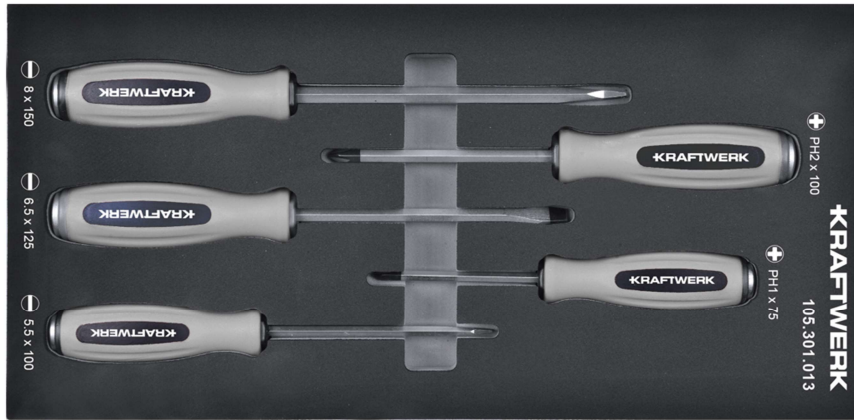

BESIC LINE Impact screwdriver 5-pcs. Inlay 20x40
 BESIC LINE Schlag Schraubendreher 5-tlg. 20x40 Einlage
 BESIC LINE Tournevis à chocs 5 pièces Inlay 20x40

Content 105.301.013

Art.-No.	Bezeichnung	Description	Description	Descrizione	Descripción	Pcs.
305.109.055	Schlag Schraubendreher Schlitz 5.5 mm Basic	Hammer Screwdriver Slotted 5.5mm Basic	Tournevis à chocs fente 5.5 mm Basic	Giravite a percussione intaglio 5.5 mm Basic	Destornilladore percusión ranurada 5.5 mm Basic	1
305.109.065	Schlag Schraubendreher Schlitz 6.5 mm Basic	Hammer Screwdriver Slotted 6.5mm	Tournevis à chocs fente 6.5 mm	Giravite a percussione intaglio 6.5 mm Basic	Destornilladore percusión ranurada 6.5 mm Basic	1
305.109.080	Schlag Schraubendreher Schlitz 8mm Basic	Hammer Screwdriver Slotted 8mm	Tournevis à chocs fente 8mm	Giravite a percussione intaglio 8mm Basic	Destornilladore percusión ranurada 8mm Basic	1
305.109.010	Schlag Schraubendreher PH1 Basic	Hammer Screwdriver PH1	Tournevis à chocs PH1	Giravite a percussione PH1 Basic	Destornilladore percusión PH1 Basic	1
305.109.020	Schlag Schraubendreher PH2 Basic	Hammer Screwdriver PH2	Tournevis à chocs PH2	Giravite a percussione PH2 Basic	Destornilladore percusión PH2 Basic	1
					Total	5