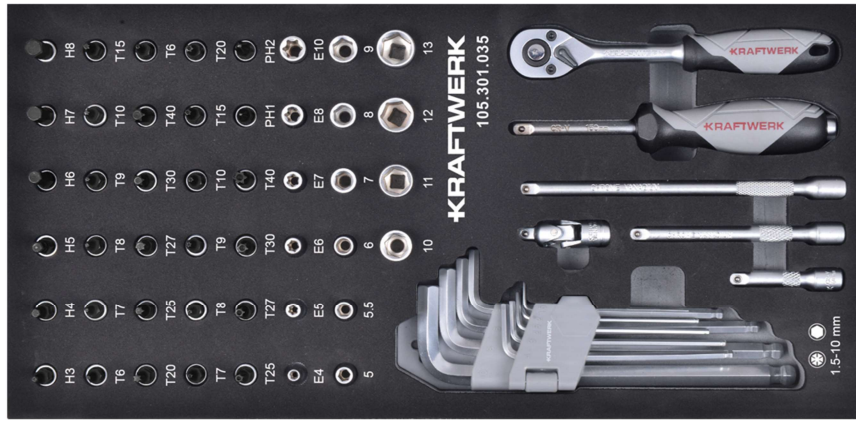

BESIC LINE 1/4" reversible ratchet set 61-pcs. Inlay 20x40
BESIC LINE 1/4" Umschaltknarrensatz 61-tlg. 20x40 Einlage
BESIC LINE Jeu de cliquets réversibles 1/4" 61-pièces. Inlay 20x40

Content 105.301.035