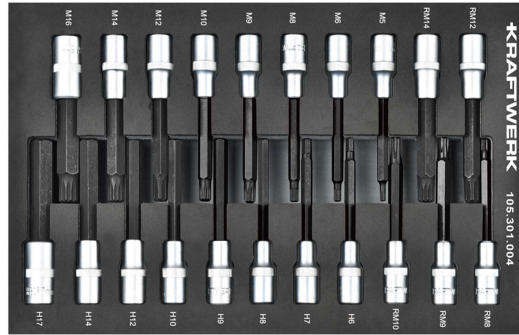

BASIC LINE 1/2" Socket hexagonal multi-tooth Ribe 21-pcs. Inlay 20x40
BASIC LINE 1/2" Steckschlüsseinsatz Innensechskant Vielzahn Ribe 21-tlg. 20x40 Einlage
BASIC LINE Douille hexagonale multi-dents 1/2" Ribe 21 pcs. Inlay 20x40

Content 105.301.004