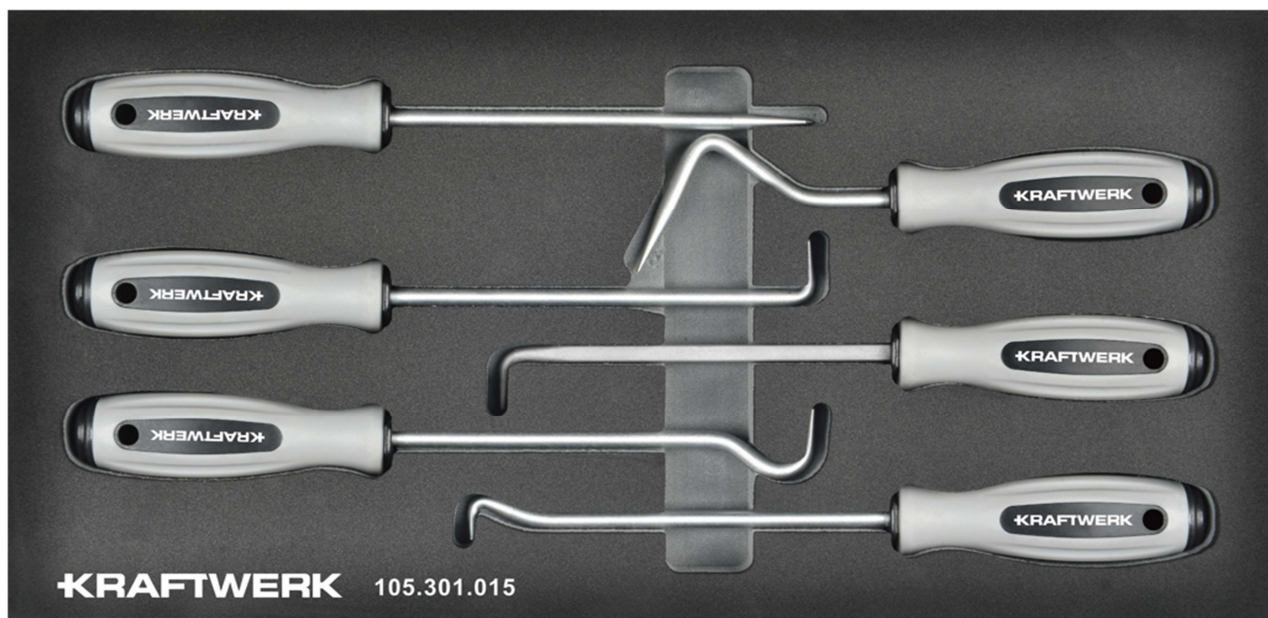

BASIC LINE Tool dismantling fairing 6-pcs. Inlay 20x40
 BASIC LINE Werkzeug Demontage Verkleidung 6-tlg. 20x40 Einlage
 BASIC LINE Outil de démontage du carénage 6 pièces Inlay 20x40

Content 105.301.015

Art.-No.	Bezeichnung	Description	Description	Descrizione	Descripción	Pcs.
305.500.001	Kleiner Winkelhaken Basic	Small angle hook Basic	Petit crochet angulaire Basic	Piccolo gancio angolato Basic	Gancho angular pequeño Basic	1
305.500.002	Grosser Haken Basic	Full hook Basic	Grand crochet Basic	Gancio grande Basic	Gancho grande Basic	1
305.500.003	Winkelhaken Basic	Degree hook Basic	Crochet angulaire Basic	Gancio angolato Basic	Gancho en ángulo Basic	1
305.500.004	Gerader Spitzhaken Basic	Straight pick hook Basic	Crochet droit Basic	Gancio dritto Basic	Gancho recto Basic	1
305.500.005	Kühlerschlauchabzieher Basic	Radiator hose remover Basic	Extracteur de durites de radiateur Basic	Estrattore di tubi del radiatore Basic	Extractor de mangueras del radiador Basic	1
305.500.006	Abzieher für Splinten Basic	Cotter pin puller Basic	Extracteur pour goupilles fendues Basic	Estrattore per perni spaccati Basic	Extractor de clavijas divididas Basic	1
					Total	6